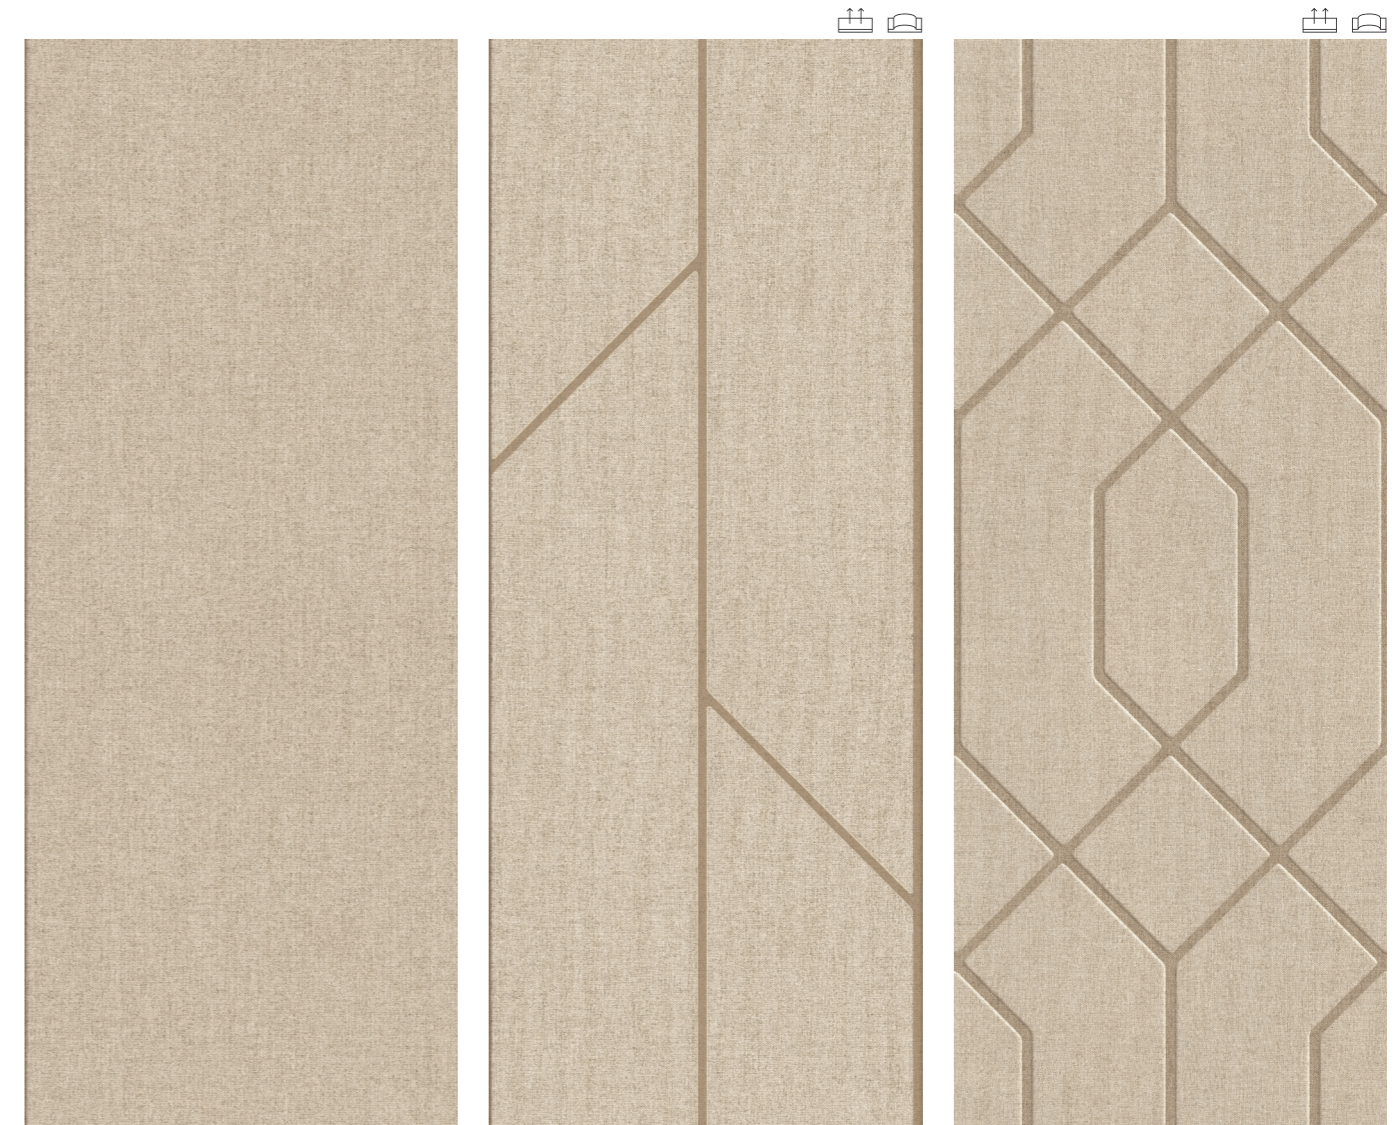

Tailor Taupe

59,6 cm x 150 cm x 1,1 cm

24" x 59"

100337340 G278

Butech: Colorstuk Rapid Beige

100236808

Butech: Colorstuk Rapid
Manhattan

100236464

Deco Tailor Taupe

59,6 cm x 150 cm x 1,1 cm

24" x 59"

100337365 G278

Butech: Colorstuk Rapid Beige

100236808

Diamond Tailor Taupe

59,6 cm x 150 cm x 1,1 cm

24" x 59"

100337318 G278

Butech: Colorstuk Rapid Beige

100236808