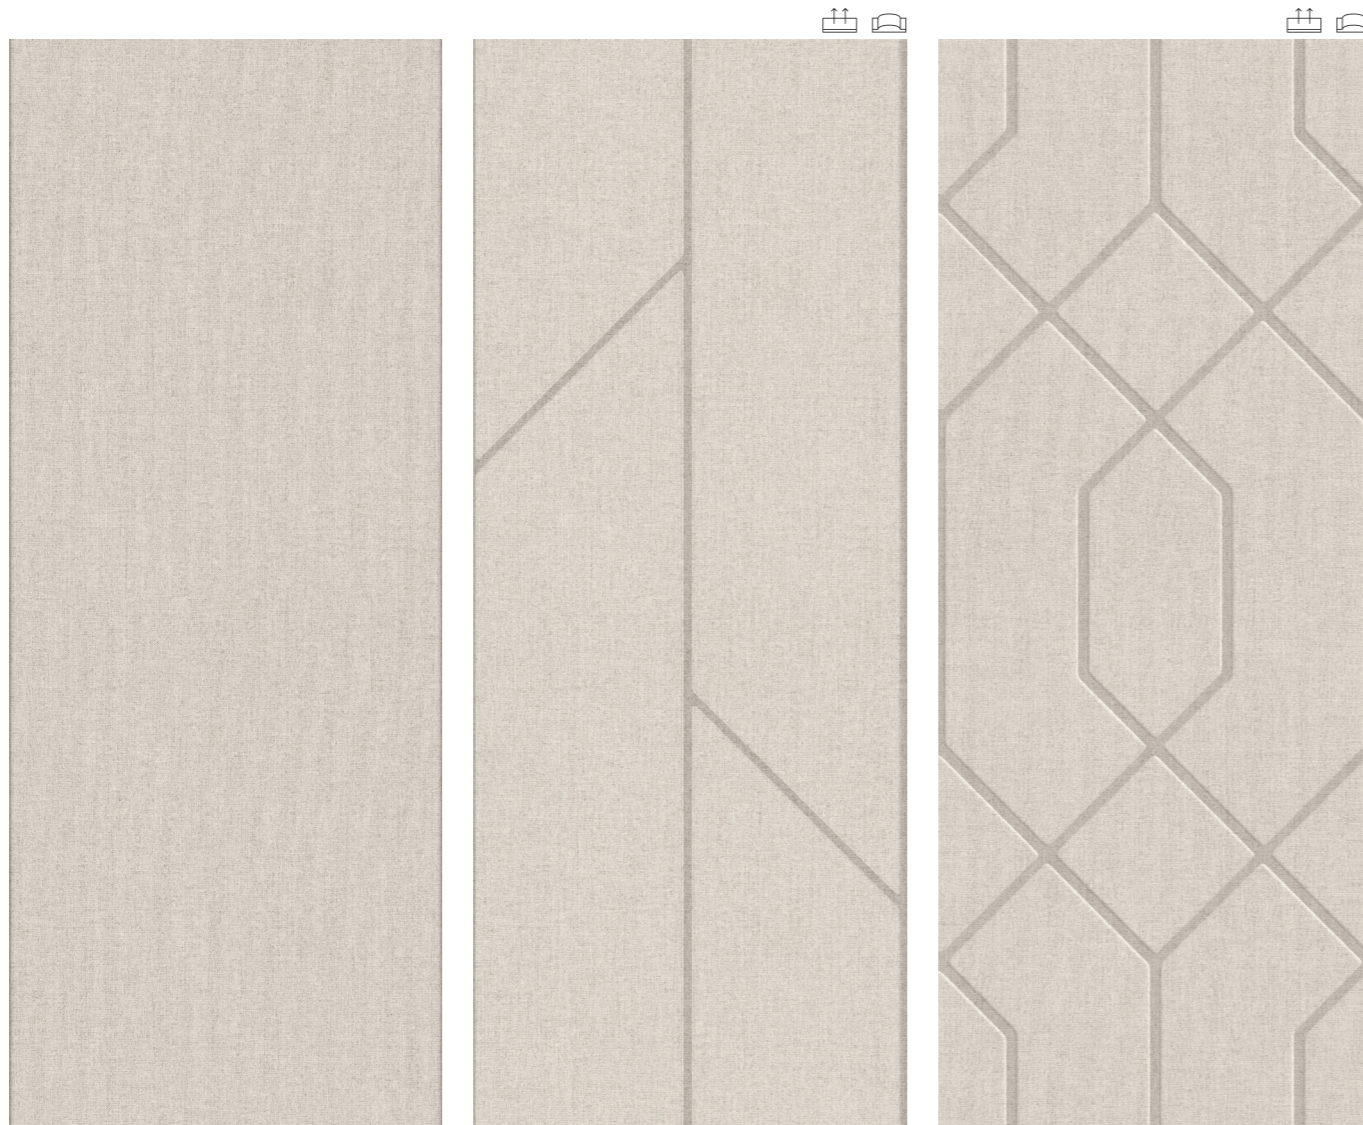

Tailor Taupe 59,6 cm x 150 cm
Diamond Tailor Taupe 59,6 cm x 150 cm

Tailor

052

Efecto *Textura*
Texture Look

053

** PERFIL / PROFILE
CONSULTAR DISPONIBILIDAD PARA OTROS
FORMATOS.
CHECK AVAILABILITY FOR OTHER SIZES.