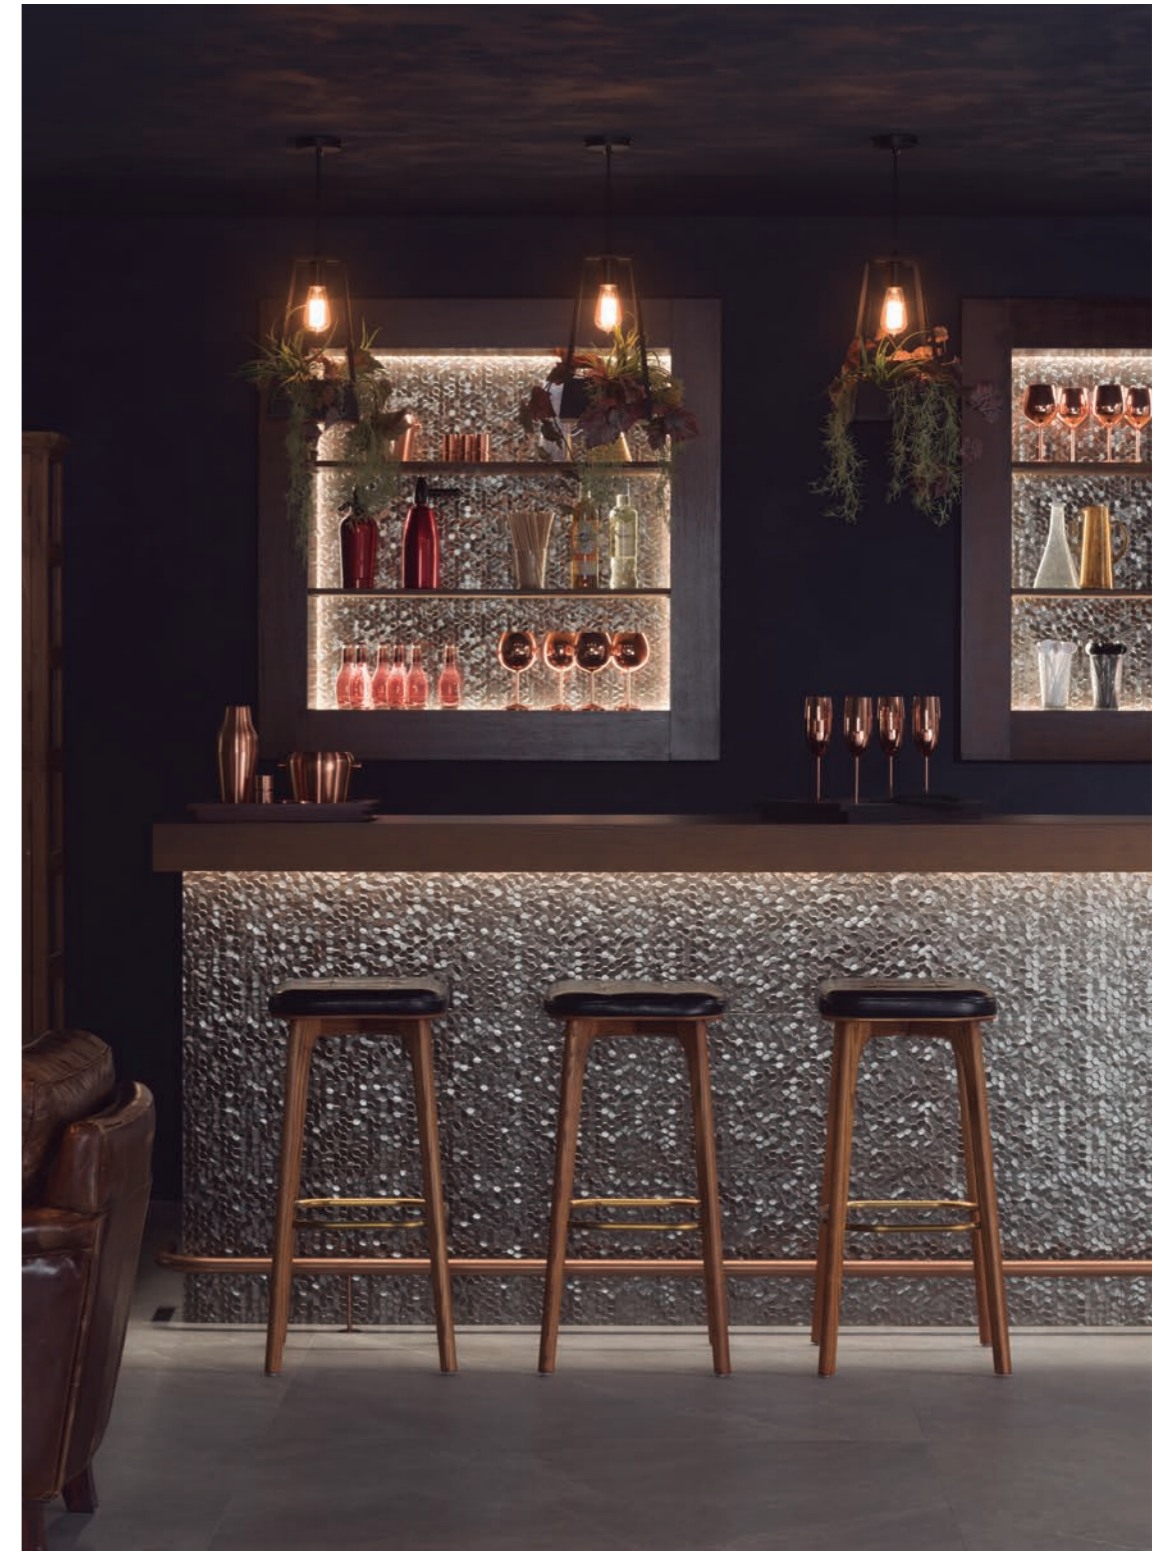

Efecto Metal / Óxido

Metal / Oxid Look

071

Dubai Silver 33,3 cm x 100 cm