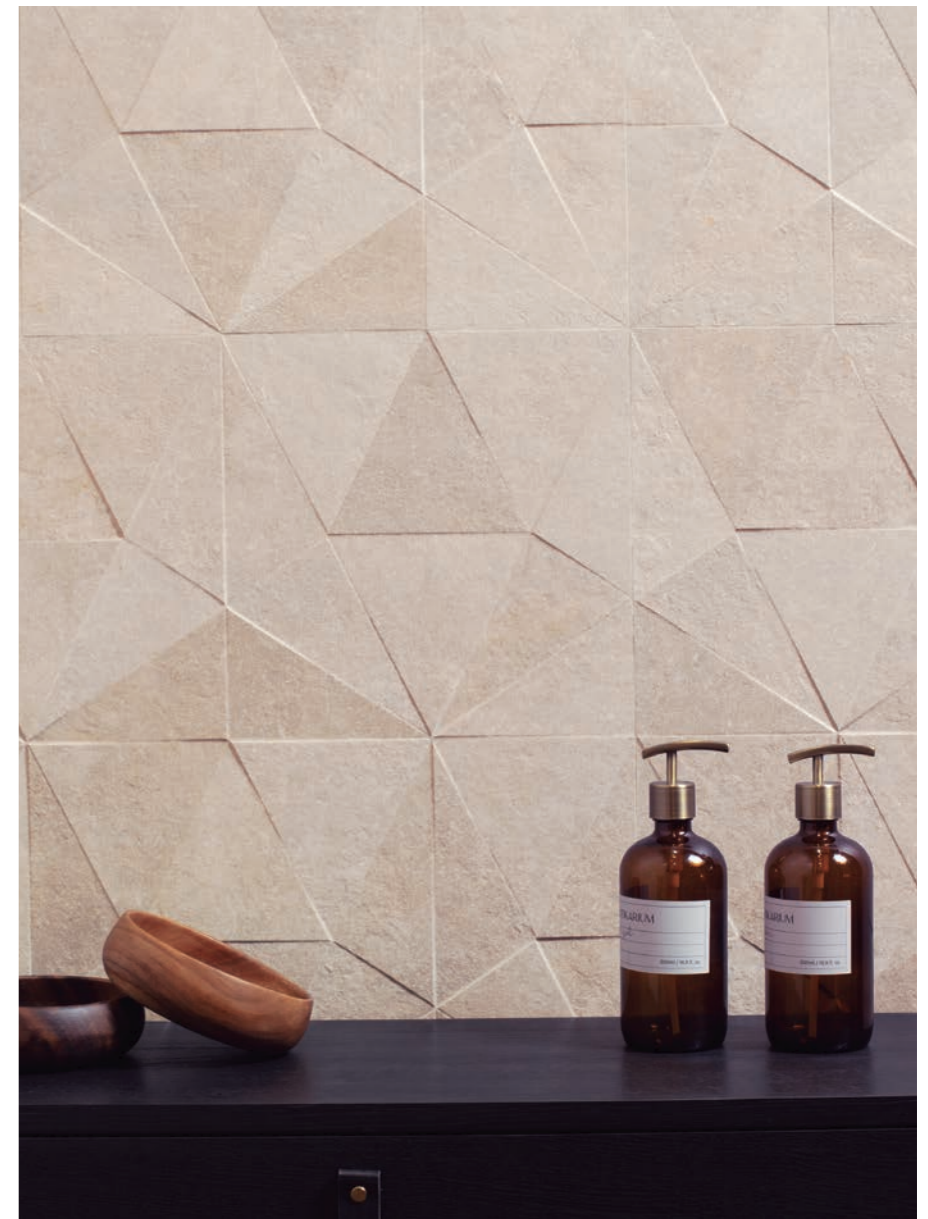

Efecto *Piedra*
Stone Look

061

Thao Verbier Dark 45 cm x 120 cm

Thao

062

Efecto *Piedra*
Stone Look

063

Thao Verbier Dark