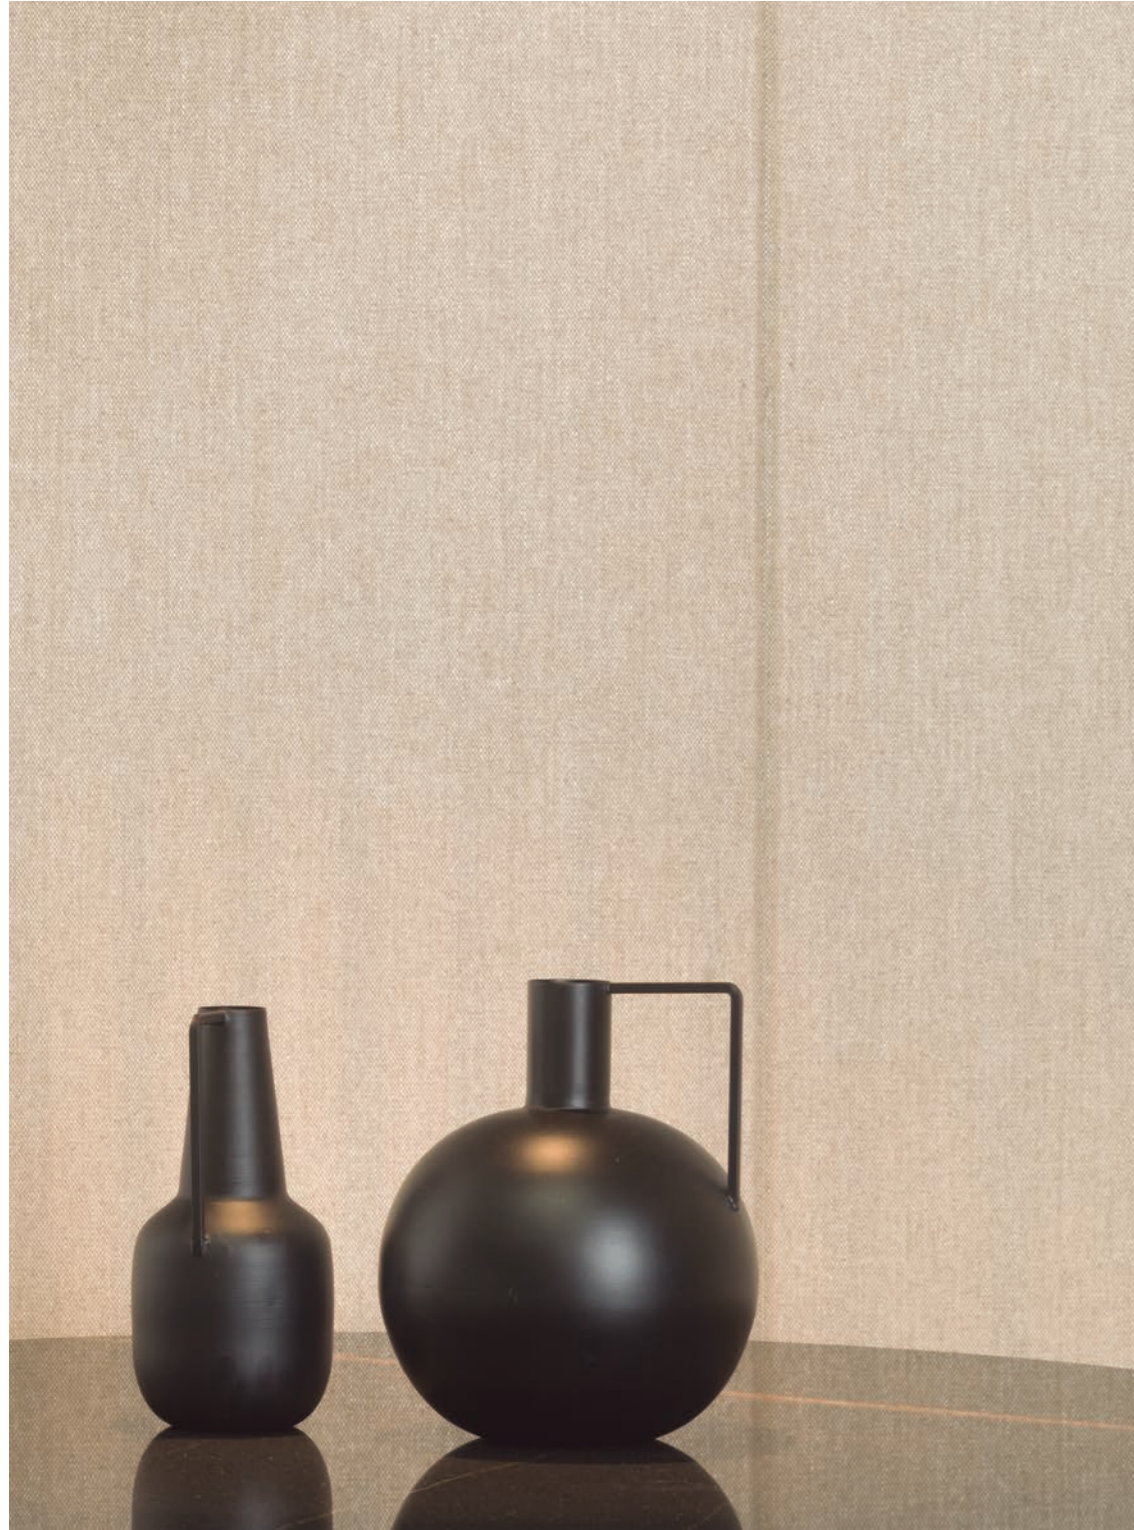

Efecto *Textura*
Texture Look

049

Deco Tailor Bone 59,6 cm x 150 cm

Tailor

050

Tailor Taupe 59,6 cm x 150 cm

Efecto *Textura*
Texture Look

051