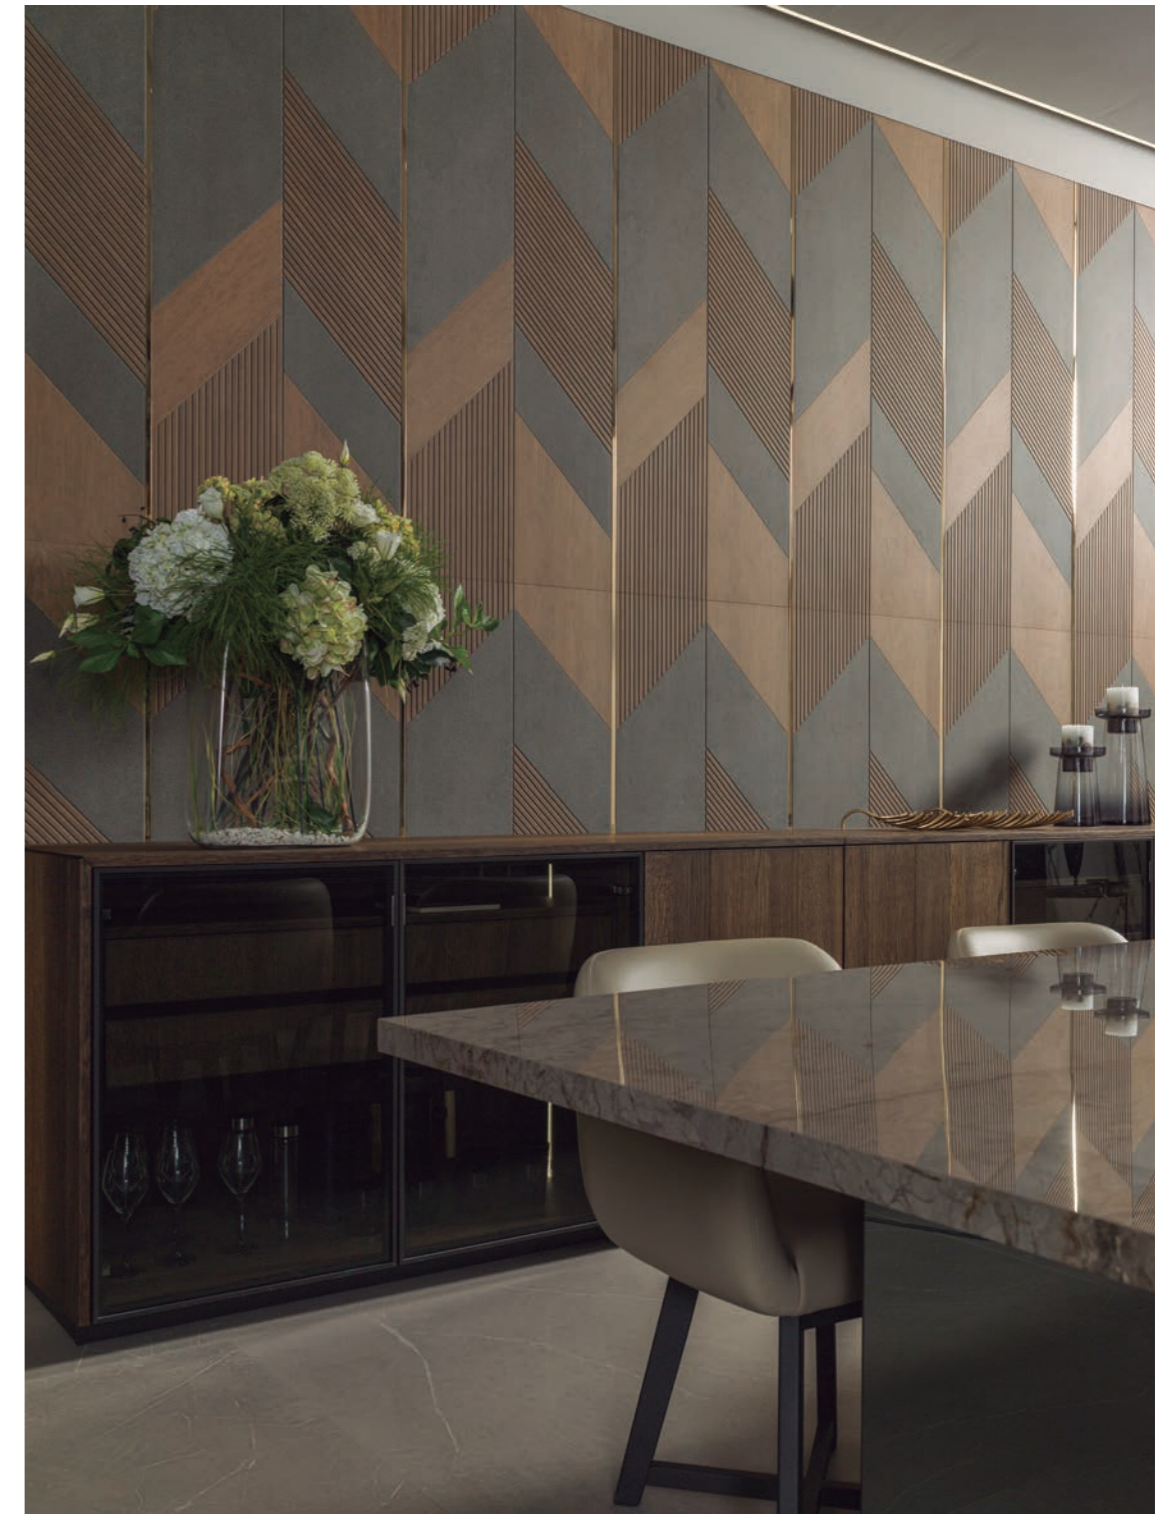

3D Deco

008

es.

Inspirada en los paneles de madera natural, la nueva colección 3D Deco de PORCELANOSA permite destacar una estancia o una pared en concreto a través de sus cuatro decorados: *Diamond*, *Line*, *Arrow* y *Stone*. Disponible en tres tonos diferentes (*Silver*, *Arce* y *Roble*), 3D Deco transmite calidez y luz gracias al realismo de sus texturas. Resistencia, durabilidad y diseño que puede instalarse tanto en viviendas como en proyectos del sector retail, aportando un extra de *elegancia* y *distinción*.

en.

Inspired by natural wood panels, the new 3D Deco collection from PORCELANOSA allows you to highlight a room or a specific wall using its four decors: *Diamond*, *Line*, *Arrow* and *Stone*. Available in three different shades (*Silver*, *Maple* and *Oak*), 3D Deco conveys warmth and light thanks to the realism of its textures. Resilience, durability and design that can be installed in both homes and retail sector projects, adding extra *elegance* and *distinction*.

Efecto *Madera*
Wood Look

009

Stone 3D Roble 59,6 cm x 150 cm